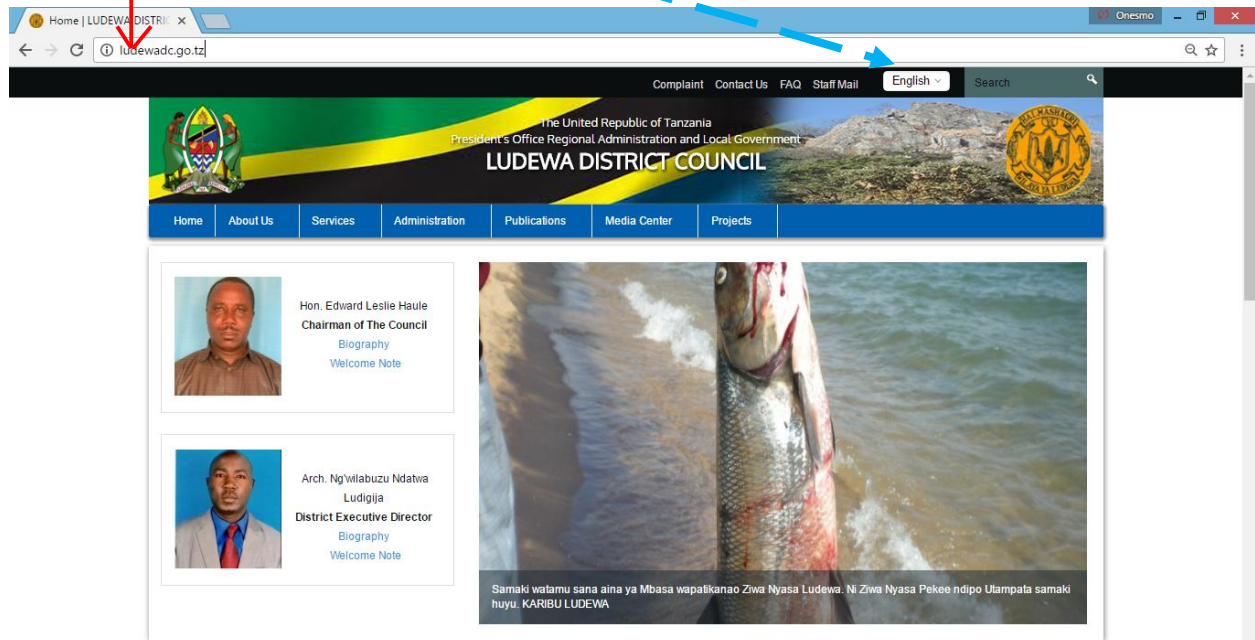

NAMNA NYEPESI YA KUTEMBELEA TOVUTI YETU

Yafuatayo ni maelekezo ya jinsi ya kutembelea Tovuti hii ili kuwarahisishia wageni wetu mnao taka kututembelea:

Katika Kompyuta yako;

1. Andika : www.ludewadc.go.tz

Ikifunguka;

Bonyeza hapa kubadili lugha unayotaka; Kiingereza au **Kiswahili**

2.Kisha utaendelea kutembelea kurasa mbalimbali za tovuti yetu kadiri unavyopenda.

KARIBU SANA HALMASHAURI YA WILAYA YA LUDEWA

SIMPLE PROCEDURES TO VISIT OUR SITE

We put in place simple procedures to enable you our esteemed visitors get into our Council through this site to easy you enjoy our site.

In your Browser,

1. Enter the address www.ludewadc.go.tz in the URL bar.